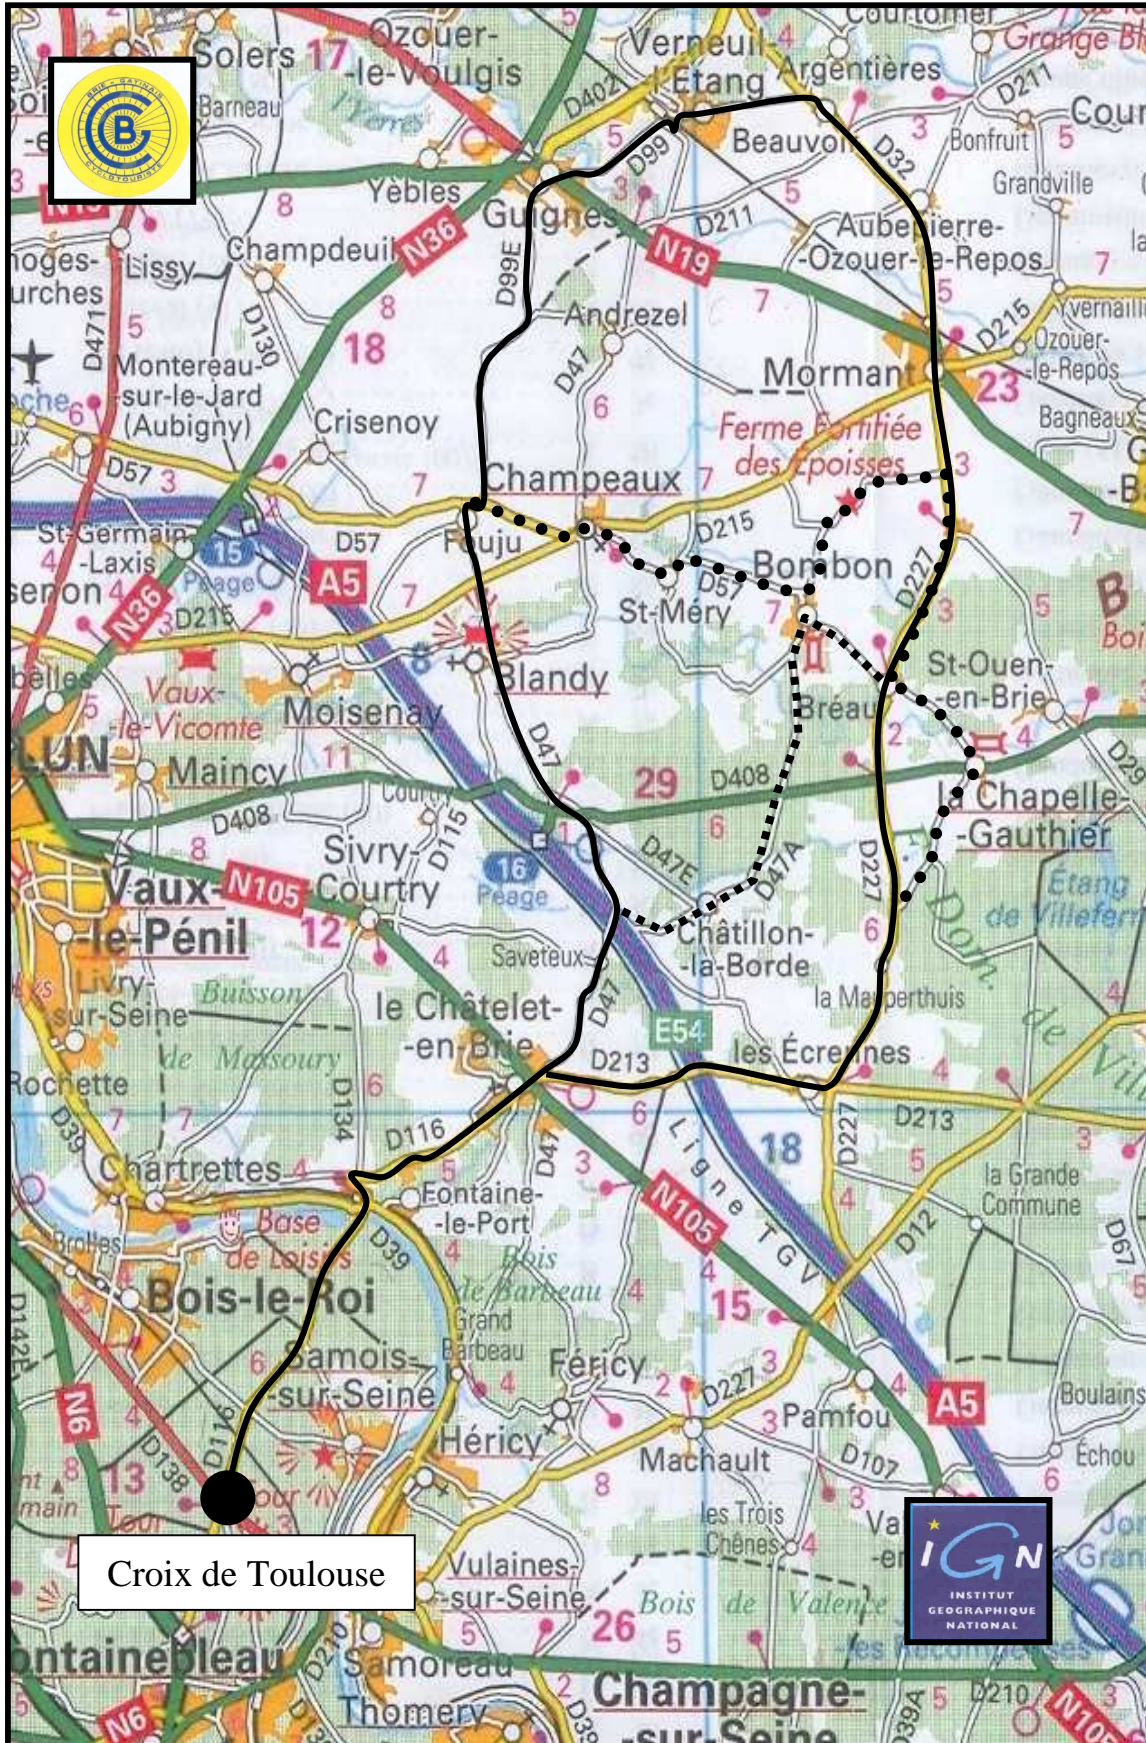

# Parcours 106

édition octobre 2005

n° 1 ————— 61 km

n° 2 ..... 55 km

n° 3 - - - - - 45 km

Croix de Toulouse